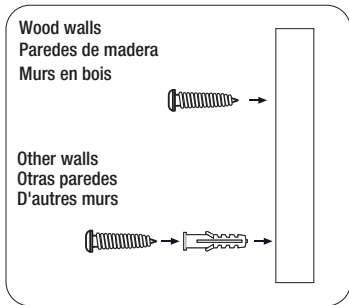

INSTRUCTIONS

INSTRUCCIONES · INSTRUCTIONS

Kenney Manufacturing Company
1000 Jefferson Boulevard, Warwick, RI 02886 USA
www.kenney.com

79-14WRins

Room Darkening Wrap Rod

Cortinero para oscurecer la habitación

Tringle à rideau pour assombrir la pièce

Install Screw
Instale los tornillo
Installez les vis

2

Slide Bracket onto screw
Deslice el soporte sobre el tornillo
Faire glisser le support sur la vis

3

4

5

Click!